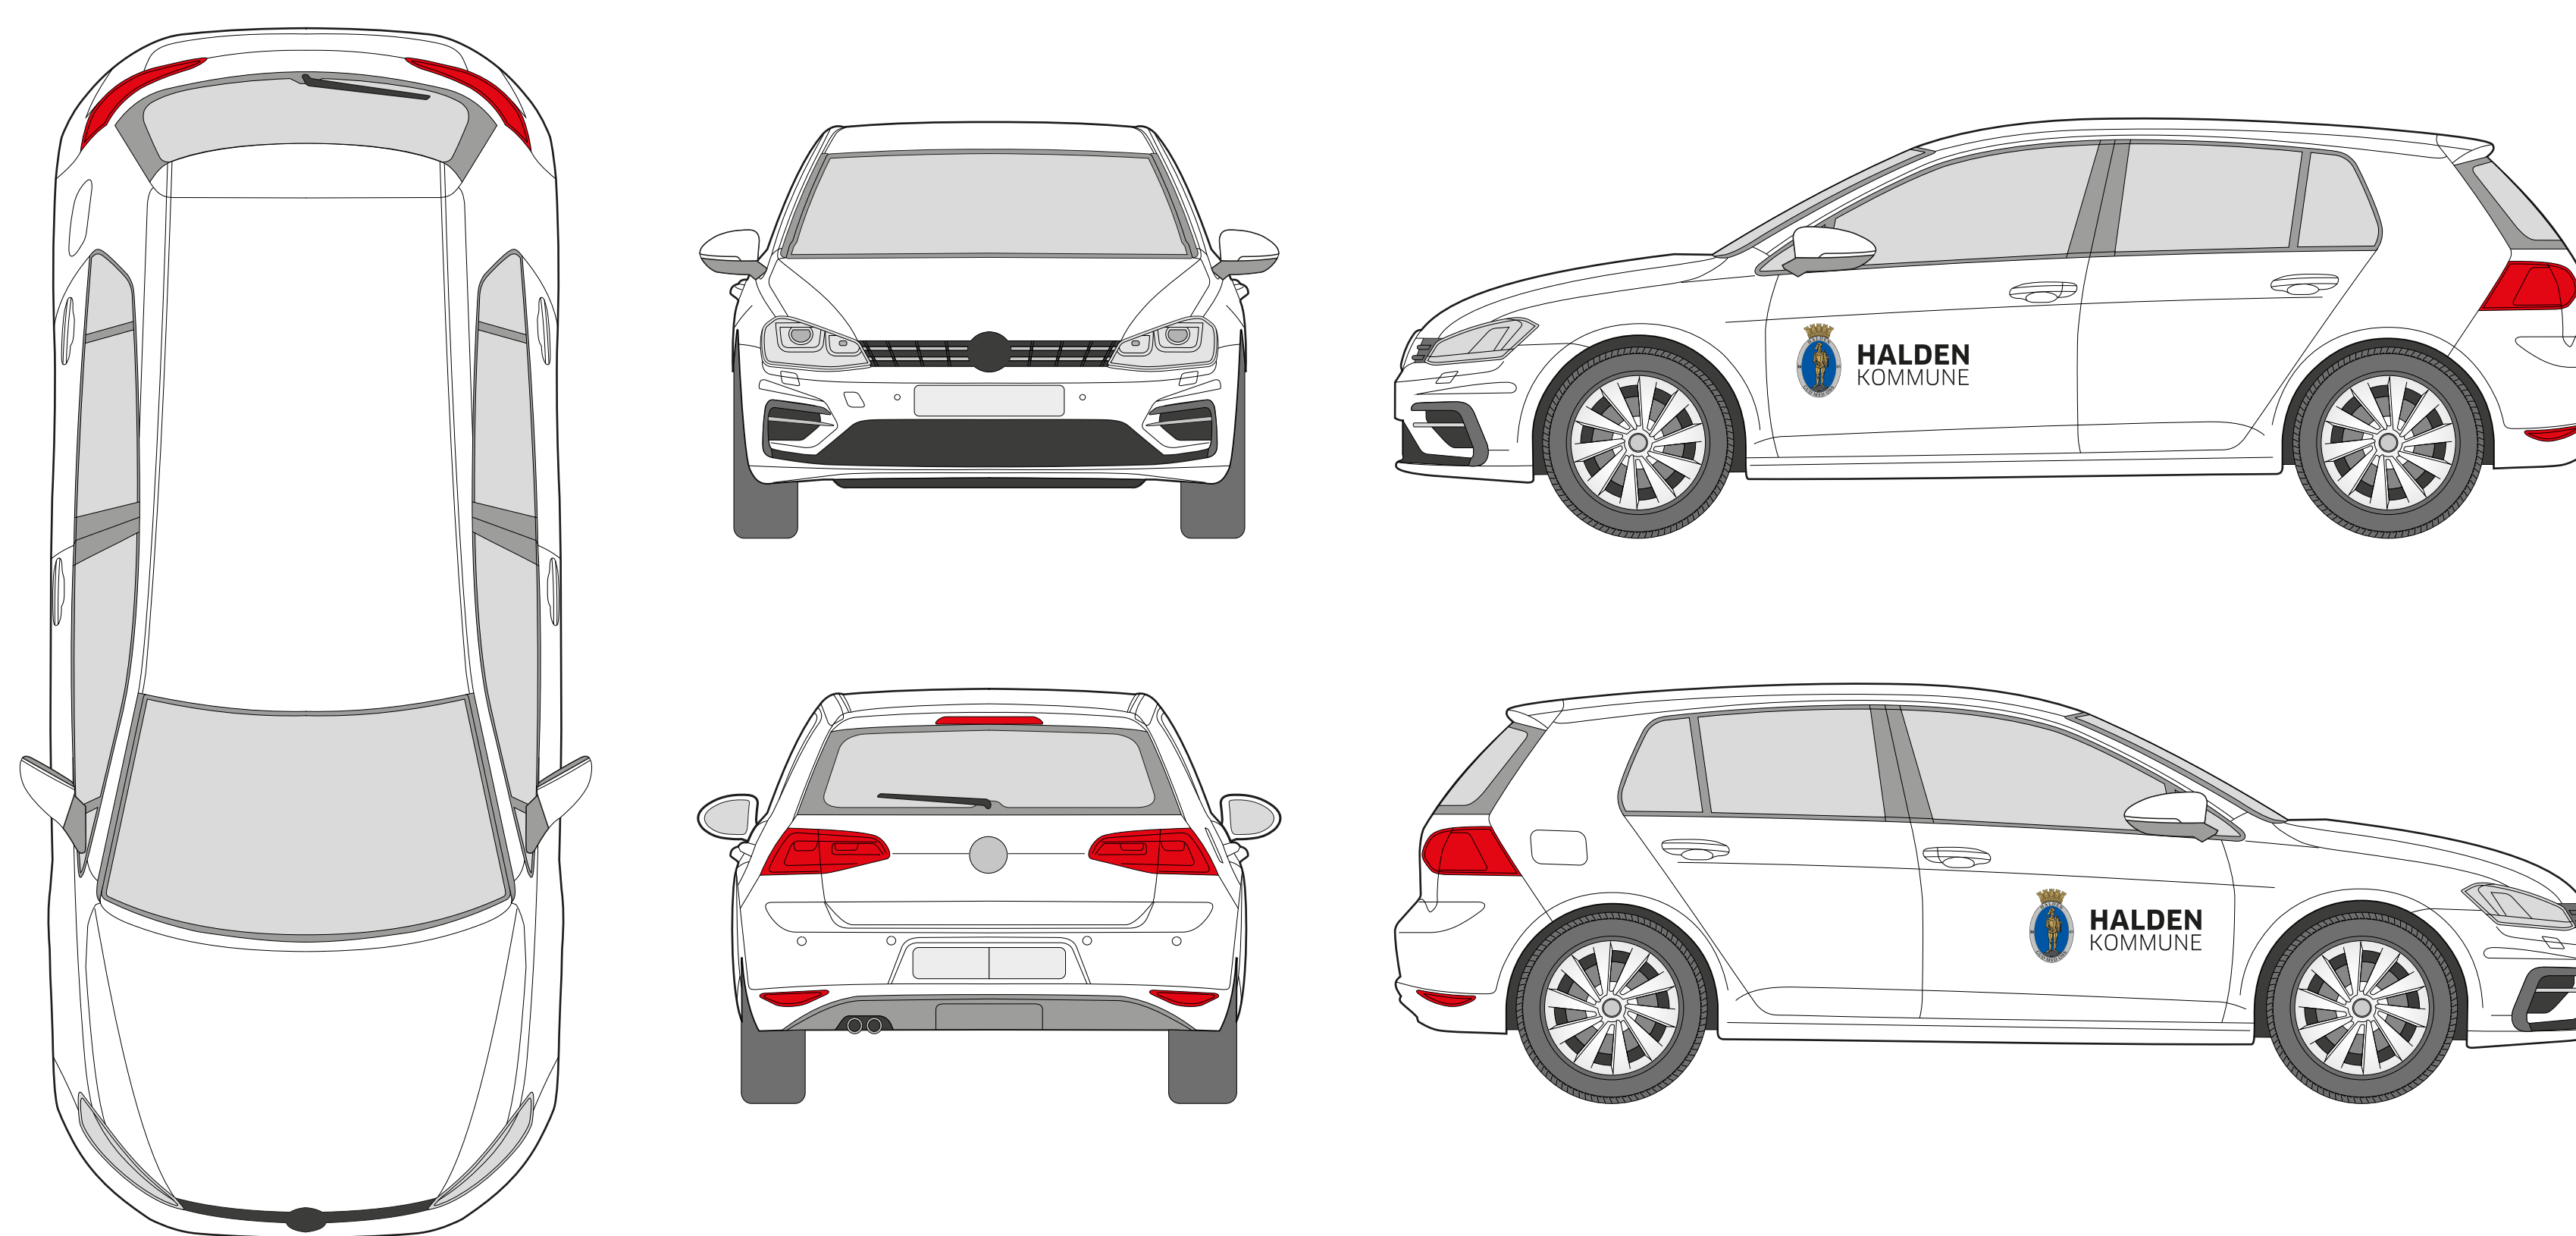

VW Golf 7

vw1123

Maßstab/scale: 1:20