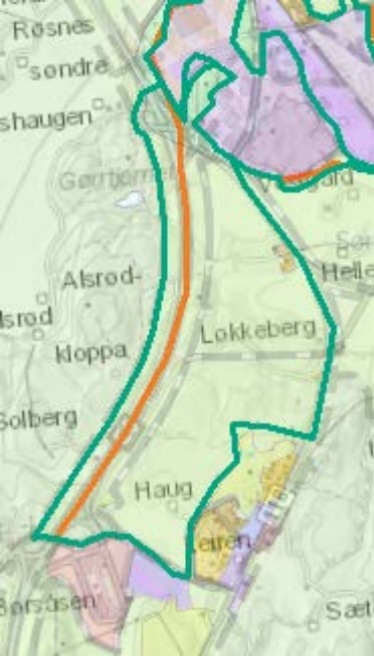

Justering av tettstedsgranse, forslag til møte 2.12.2020
Forslag justert tettstedsgranse til møte 2.12.2020
Langsiktig grense Halden i FP 2018

Røsnes

sondre

shaugen

Gørtjern

Alsrod

Alsrod

kloppa

Solberg

Lokkeberg

Haug

eren

Børsåsen

Sætt

renneros

stveg

Lerdalveien

Bekhus

KER

LERDALEN

Lerdalveien

Lerdalveien

ivieren

Østveien

1420

Nord IV

Frydenlund

Handtaket

Heimli

Handtaket

Frydenlund

Lerdalveien