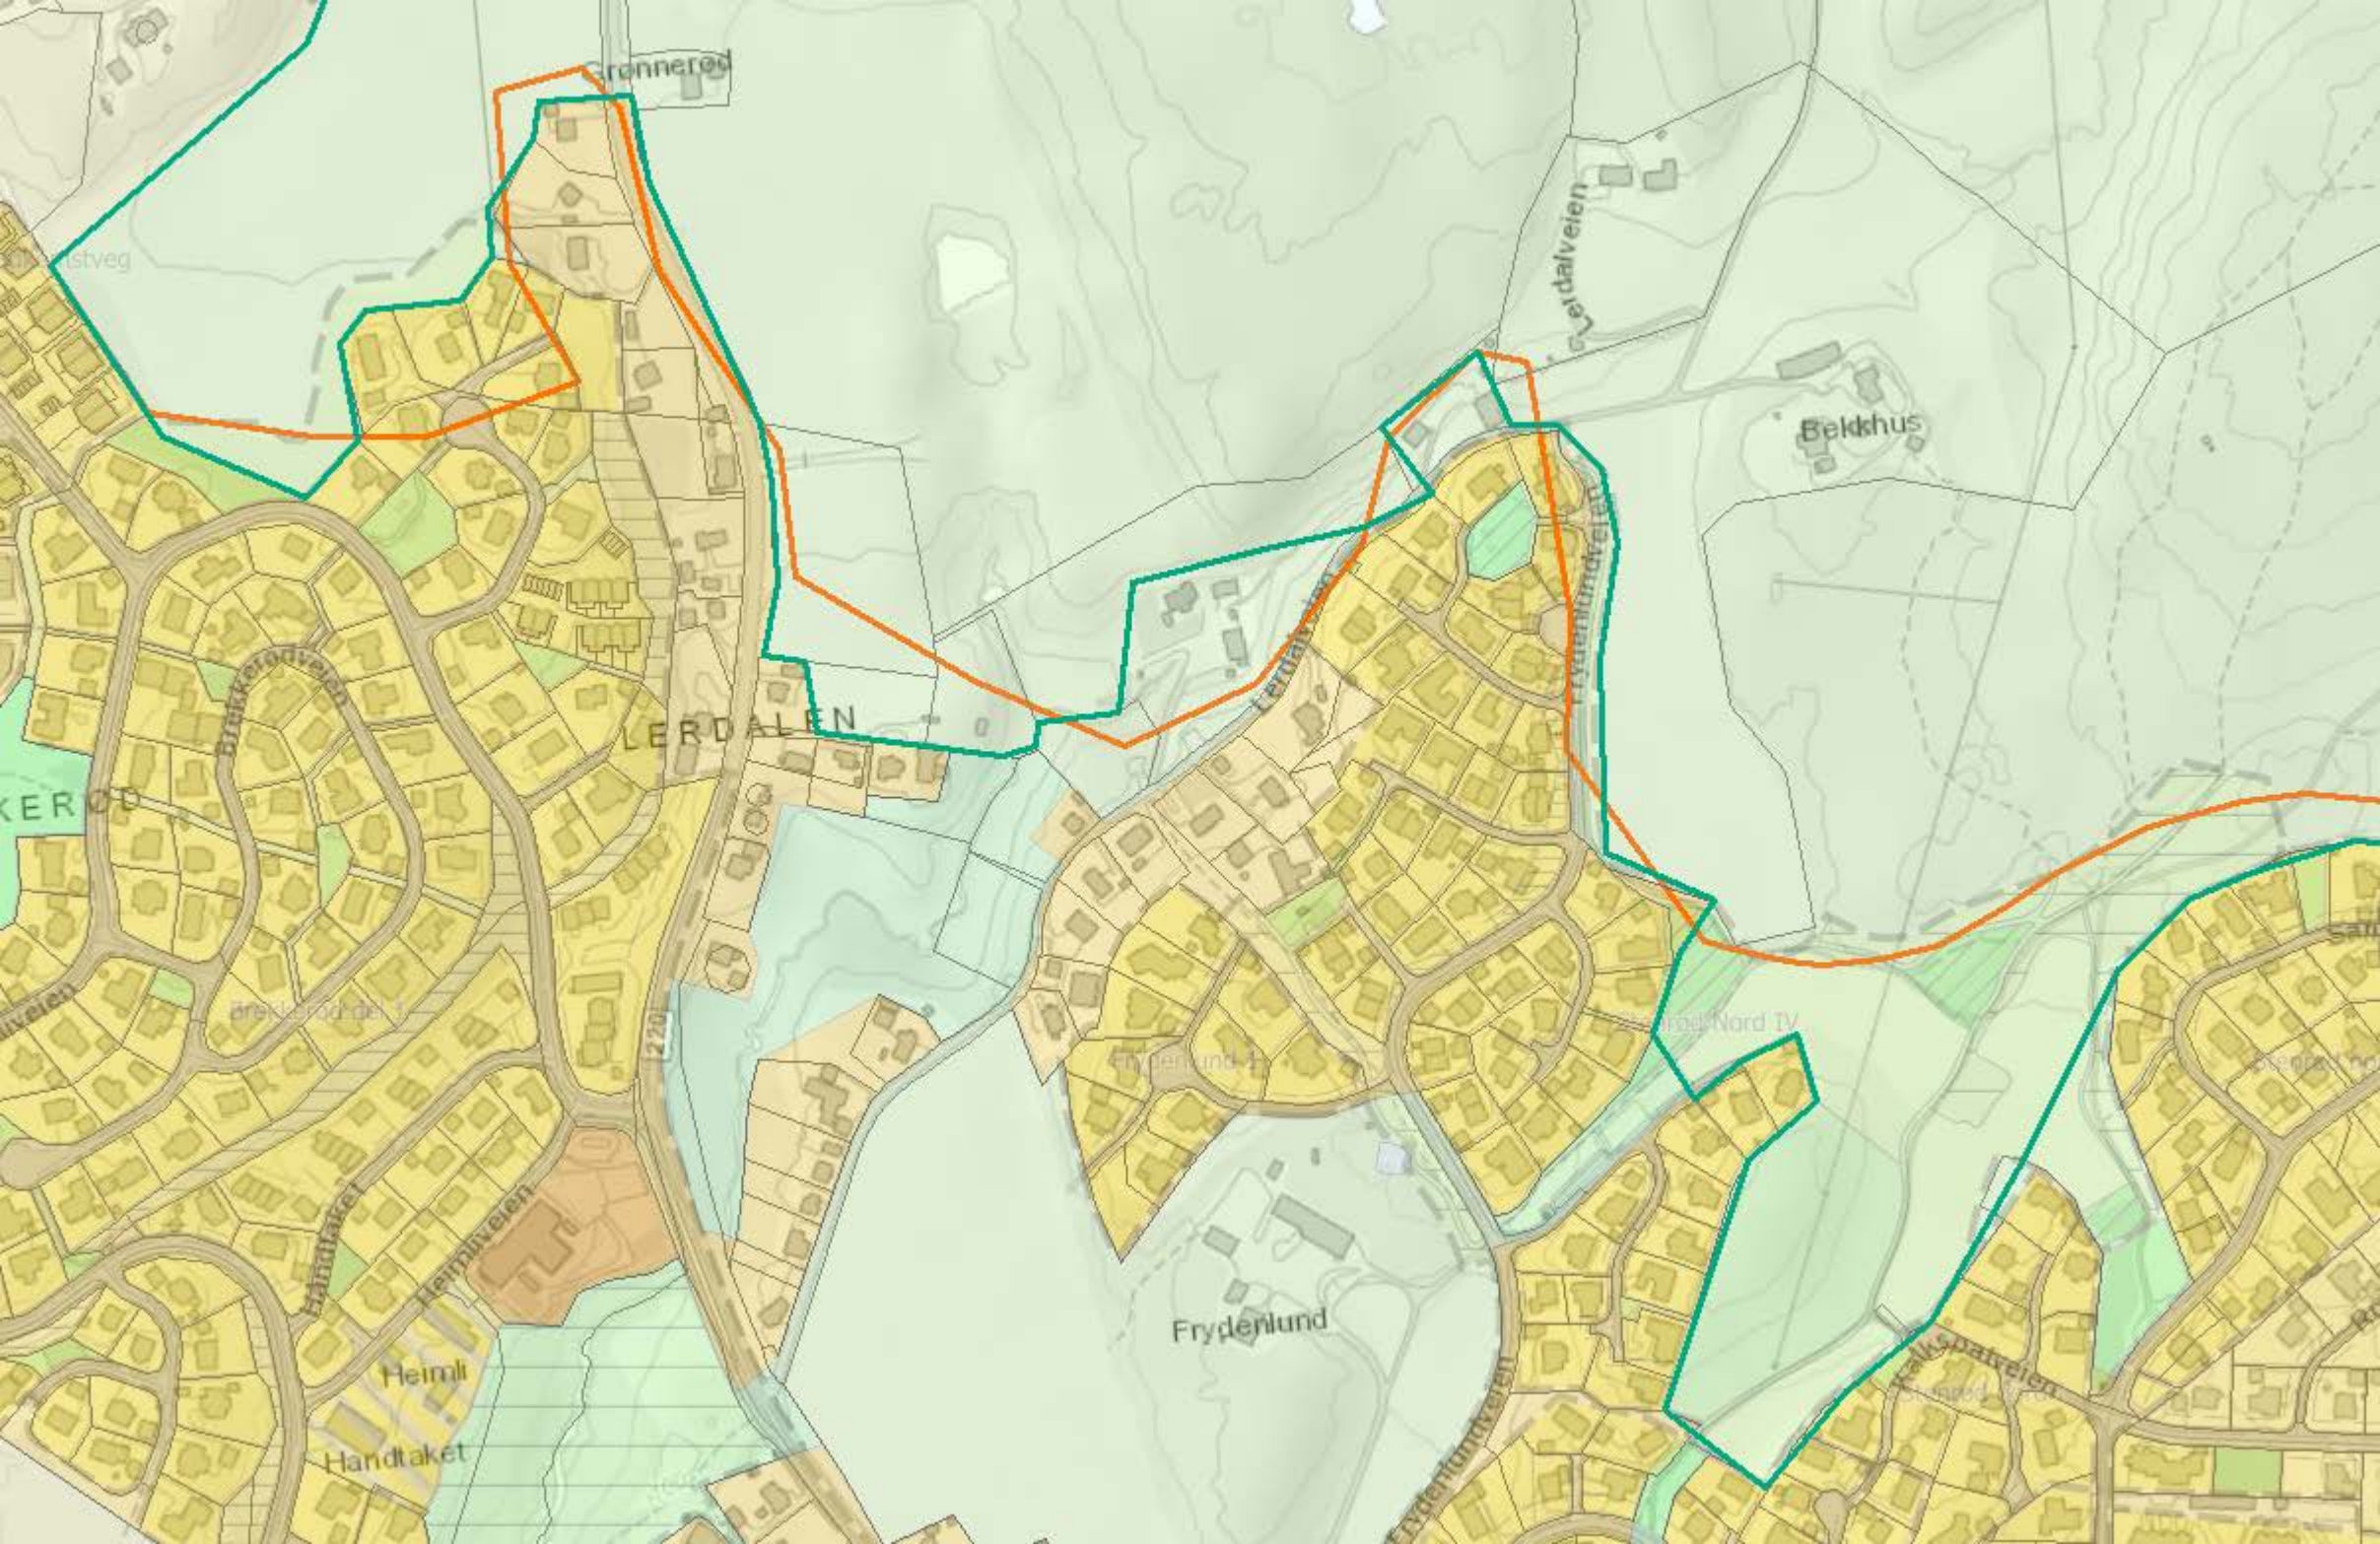

Justering av tettstedsgranse, forslag til møte 2.12.2020
Forslag justert tettstedsgranse til møte 2.12.2020
Langsiktig grense Halden i FP 2018

Røsnes

sondre

shaugen

Gørtjern

Alsrod

Alsrod

kloppa

Solberg

Lokkeberg

Haug

eren

Børsåsen

Sætt

renneros

stveg

Lerdalveien

Bekhus

KER

LERDALEN

Lerdalveien

Lerdalveien

ivieren

Østveien