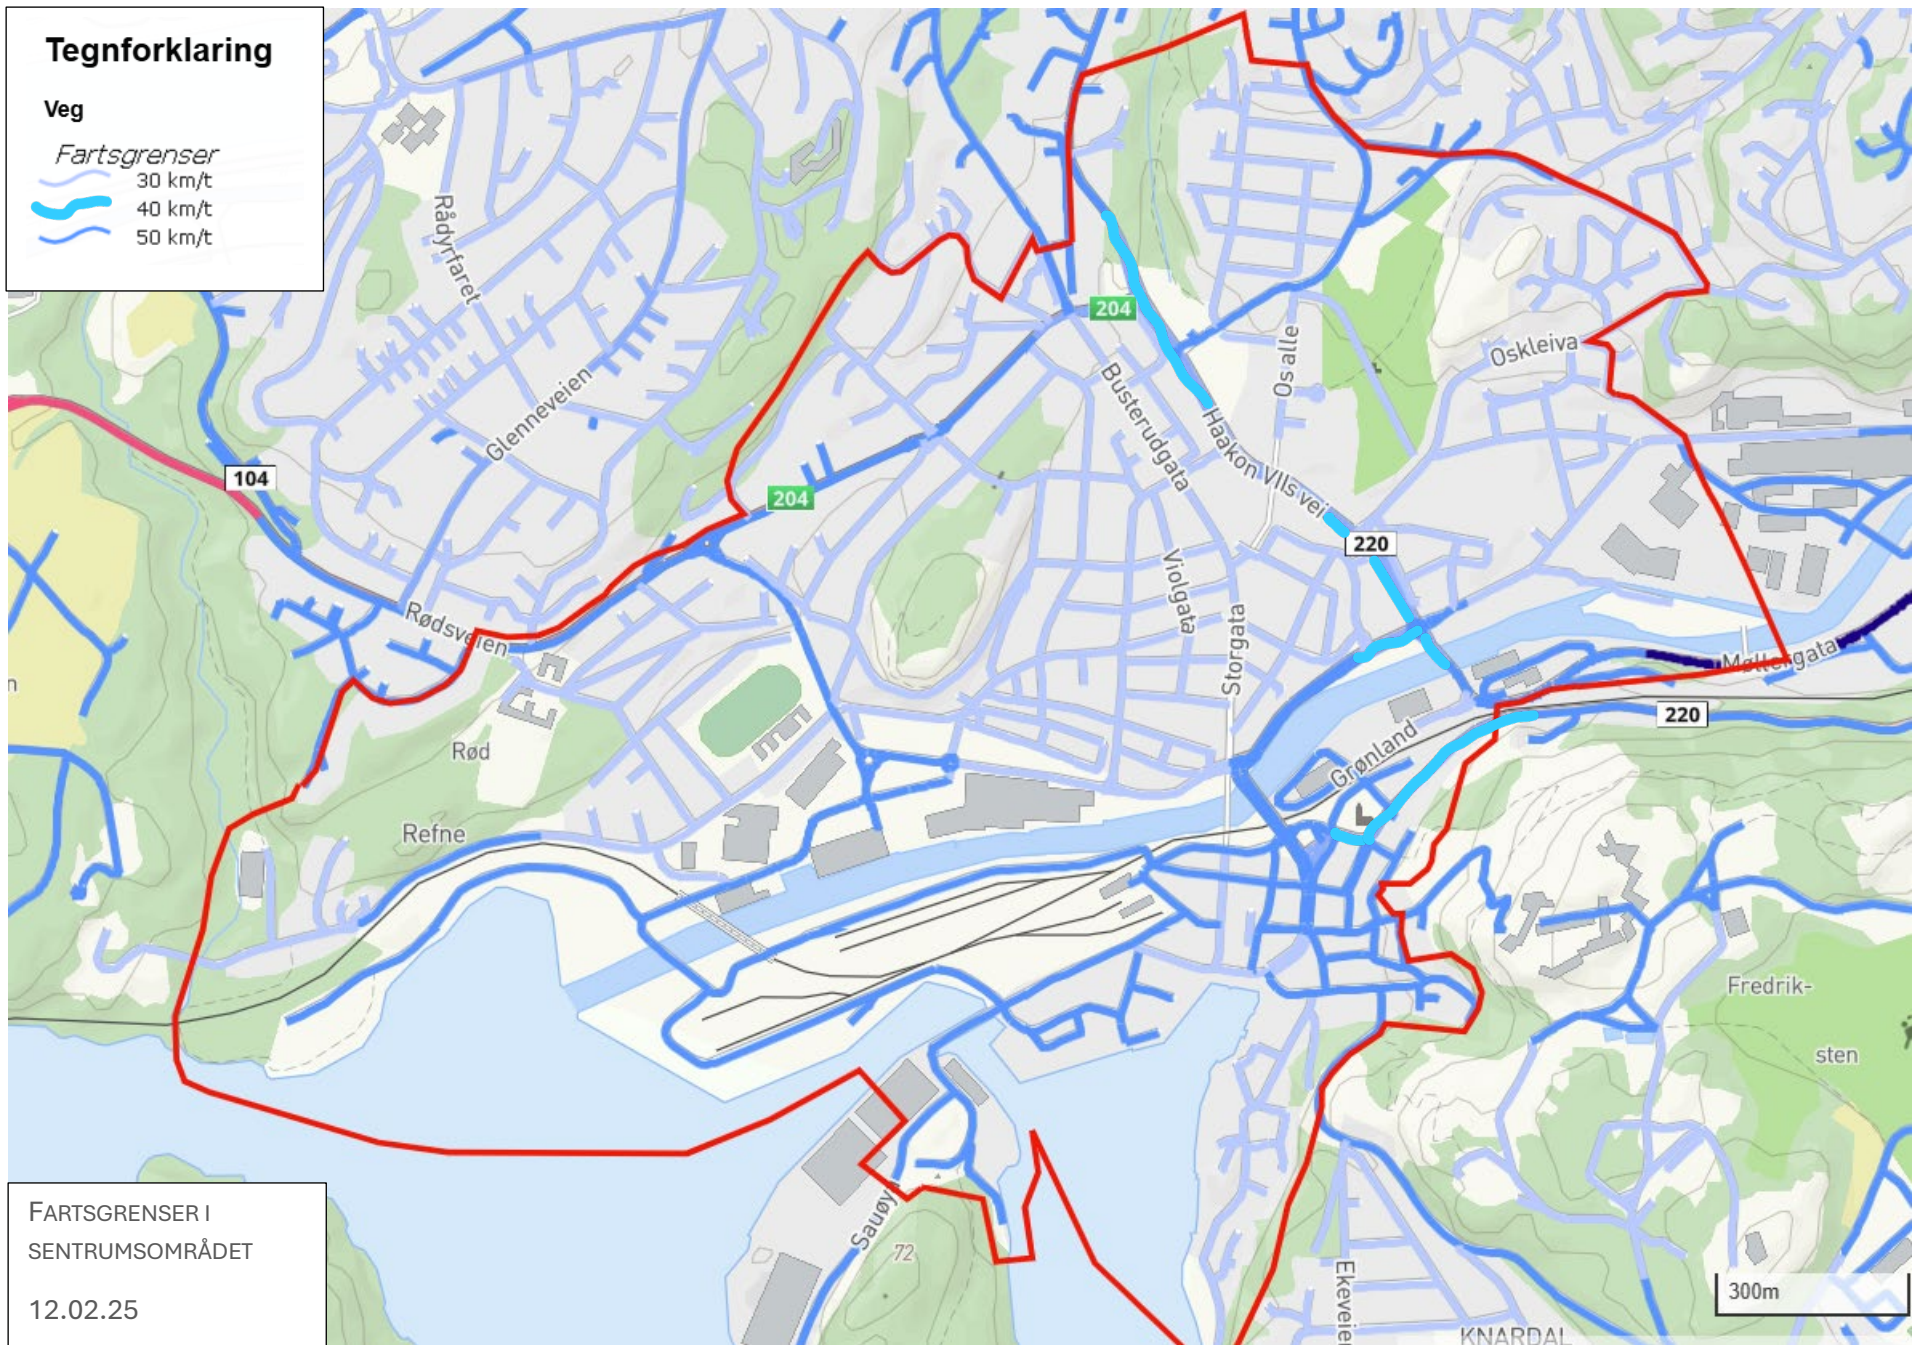

Tegnforklaring

Veg

Fartsgrenser
30 km/t
40 km/t
50 km/t

FARTSGRENSER I
SENTRUMSOMRÅDET

12.02.25