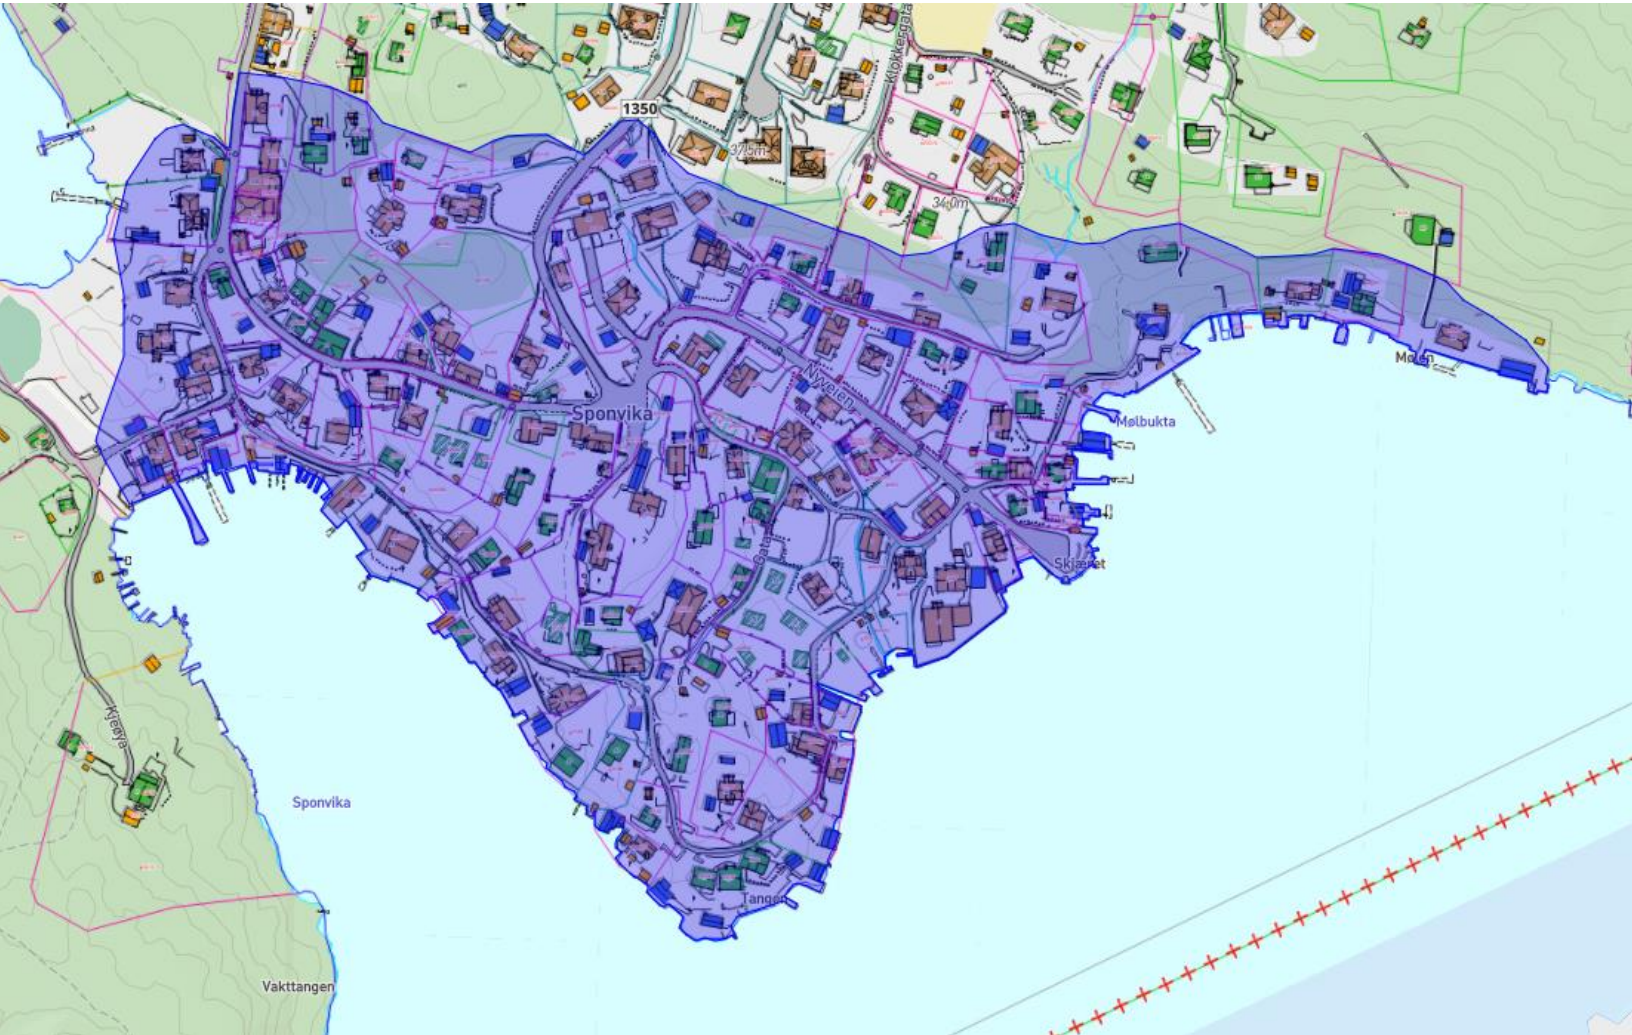

Halden sentrum (Alternativ 1)

Halden sentrum (Alternativ 2)

Fredriksten festning

Halden sentrum (Alt. 1, Alt. 2, Fredriksten festning)

Kokkehaugen

Sponvika

Oversiktsbilde – Alle soner